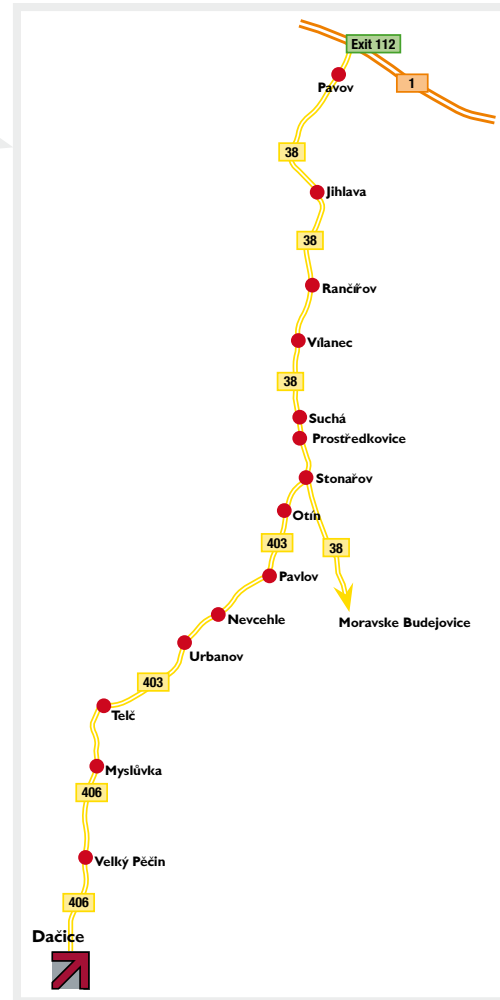

Jak nás najdete ...

Precision Engineering s.r.o.

Dělnická 532/V Phone +420 (384) 421 087 E-mail office@intensa.cz
 CZ-380 01 Dačice Fax +420 (384) 421 089 Internet www.intensa.cz

Z Plzeň/ Praha

Z dálnice D1 směr Brno sjedete na „EXIT 112 – Jihlava-Pávo“ a pojedete do Jihlavy, tam jedte po Znojemské ulici (Spolková ulice 38) směr Znojmo. Dále na 38 přes Rančírův, Vílanec, Suchá, Prostředkovice a nakonec do Stonařova. Ve Stonařově sjet z 38 a odbočit vpravo na 403 Otín, Pavlov, Nevechle a Urbanov na 403, která se krátce před Telčí mění na 23. V Telči na 112 a pak podél 46 přes Myslůvku a Velký Pěčín do Dačic. Hned za místní tabulí „Dačice“ bezprostředně za BENZINOU zahnout doprava do průmyslové zóny a jet ulicí Dělnická. Precision Engineering s.r.o. se nachází úplně na konci ulice (slepá ulice).

Z Brna

Z dálnice D1 směr Praha sjedte na „EXIT 112 – Jihlava-Pávo“ a jedte do Jihlavy, tam jedte po Znojemské ulici (Spolková ulice 38) směr Znojmo. Dále na 38 přes Rančírův, Vílanec, Suchá, Prostředkovice a nakonec do Stonařova. Ve Stonařově sjet z 38 a odbočit vpravo na 403 Otín, Pavlov, Nevechle a Urbanov na 403, která se krátce před Telčí mění na 23. V Telči na 112 a pak podél 46 přes Myslůvku a Velký Pěčín do Dačic. Hned za místní tabulí „Dačice“ bezprostředně za BENZINOU zahnout doprava do průmyslové zóny a jet ulicí Dělnická. Precision Engineering s.r.o. se nachází úplně na konci ulice (slepá ulice).