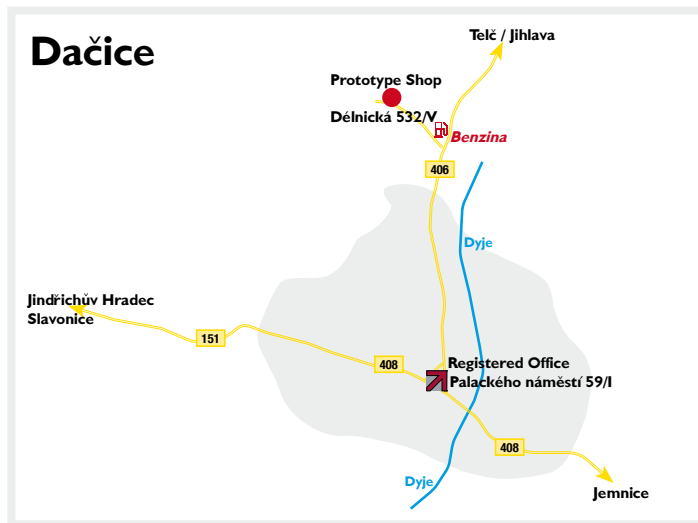

Jak nás najdete ...

Precision Engineering s.r.o.

Dělnická 532/V Phone +420 (384) 421 087 E-mail office@intensa.cz
 CZ-380 01 Dačice Fax +420 (384) 421 089 Internet www.intensa.cz

Z Plzeň/ Praha

Z dálnice D1 směr Brno sjedete na „EXIT 112 – Jihlava-Pávo“ a pojedete do Jihlavy, tam jedte po Znojemské ulici (Spolková ulice 38) směr Znojmo. Dále na 38 přes Rančírův, Vílanec, Suchá, Prostředkovice a nakonec do Stonařova. Ve Stonařově sjet z 38 a odbočit vpravo na 403 Otín, Pavlov, Nevechle a Urbanov na 403, která se krátce před Telčí mění na 23. V Telči na 112 a pak podél 46 přes Myslůvku a Velký Pěčín do Dačic. Hned za místní tabulí „Dačice“ bezprostředně za BENZINOU zahnout doprava do průmyslové zóny a jet ulicí Dělnická. Precision Engineering s.r.o. se nachází úplně na konci ulice (slepá ulice).

Z Brna

Z dálnice D1 směr Praha sjedte na „EXIT 112 – Jihlava-Pávo“ a jedte do Jihlavy, tam jedte po Znojemské ulici (Spolková ulice 38) směr Znojmo. Dále na 38 přes Rančírův, Vílanec, Suchá, Prostředkovice a nakonec do Stonařova. Ve Stonařově sjet z 38 a odbočit vpravo na 403 Otín, Pavlov, Nevechle a Urbanov na 403, která se krátce před Telčí mění na 23. V Telči na 112 a pak podél 46 přes Myslůvku a Velký Pěčín do Dačic. Hned za místní tabulí „Dačice“ bezprostředně za BENZINOU zahnout doprava do průmyslové zóny a jet ulicí Dělnická. Precision Engineering s.r.o. se nachází úplně na konci ulice (slepá ulice).